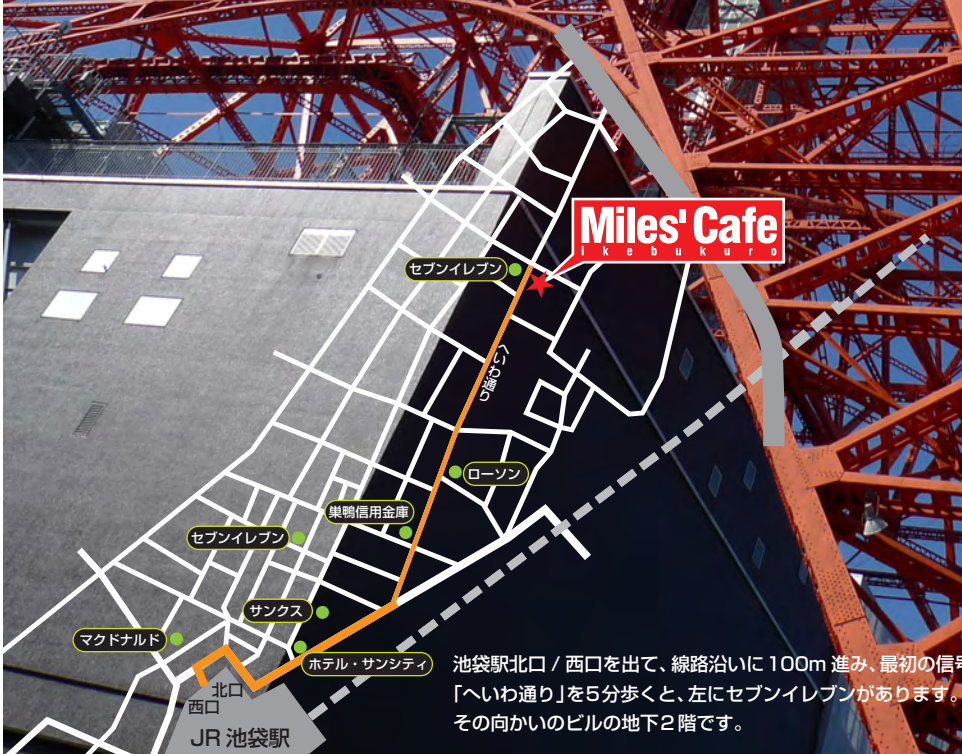

# 江戸万\$

Edomae Blues KAMEWAKA & 100MAN\$BROS.

大江戸八百八町と百万ドルの夜景

2011.3.19 sat Miles' Cafe

OPEN/19:00 START/19:30

Live Charge/¥3,000(飲み放題)

i k e b u k u r o

〒170-0014 東京都豊島区池袋 1-8-8 池袋労働基準協会ビル B2  
TEL & FAX : 03-5951-6807